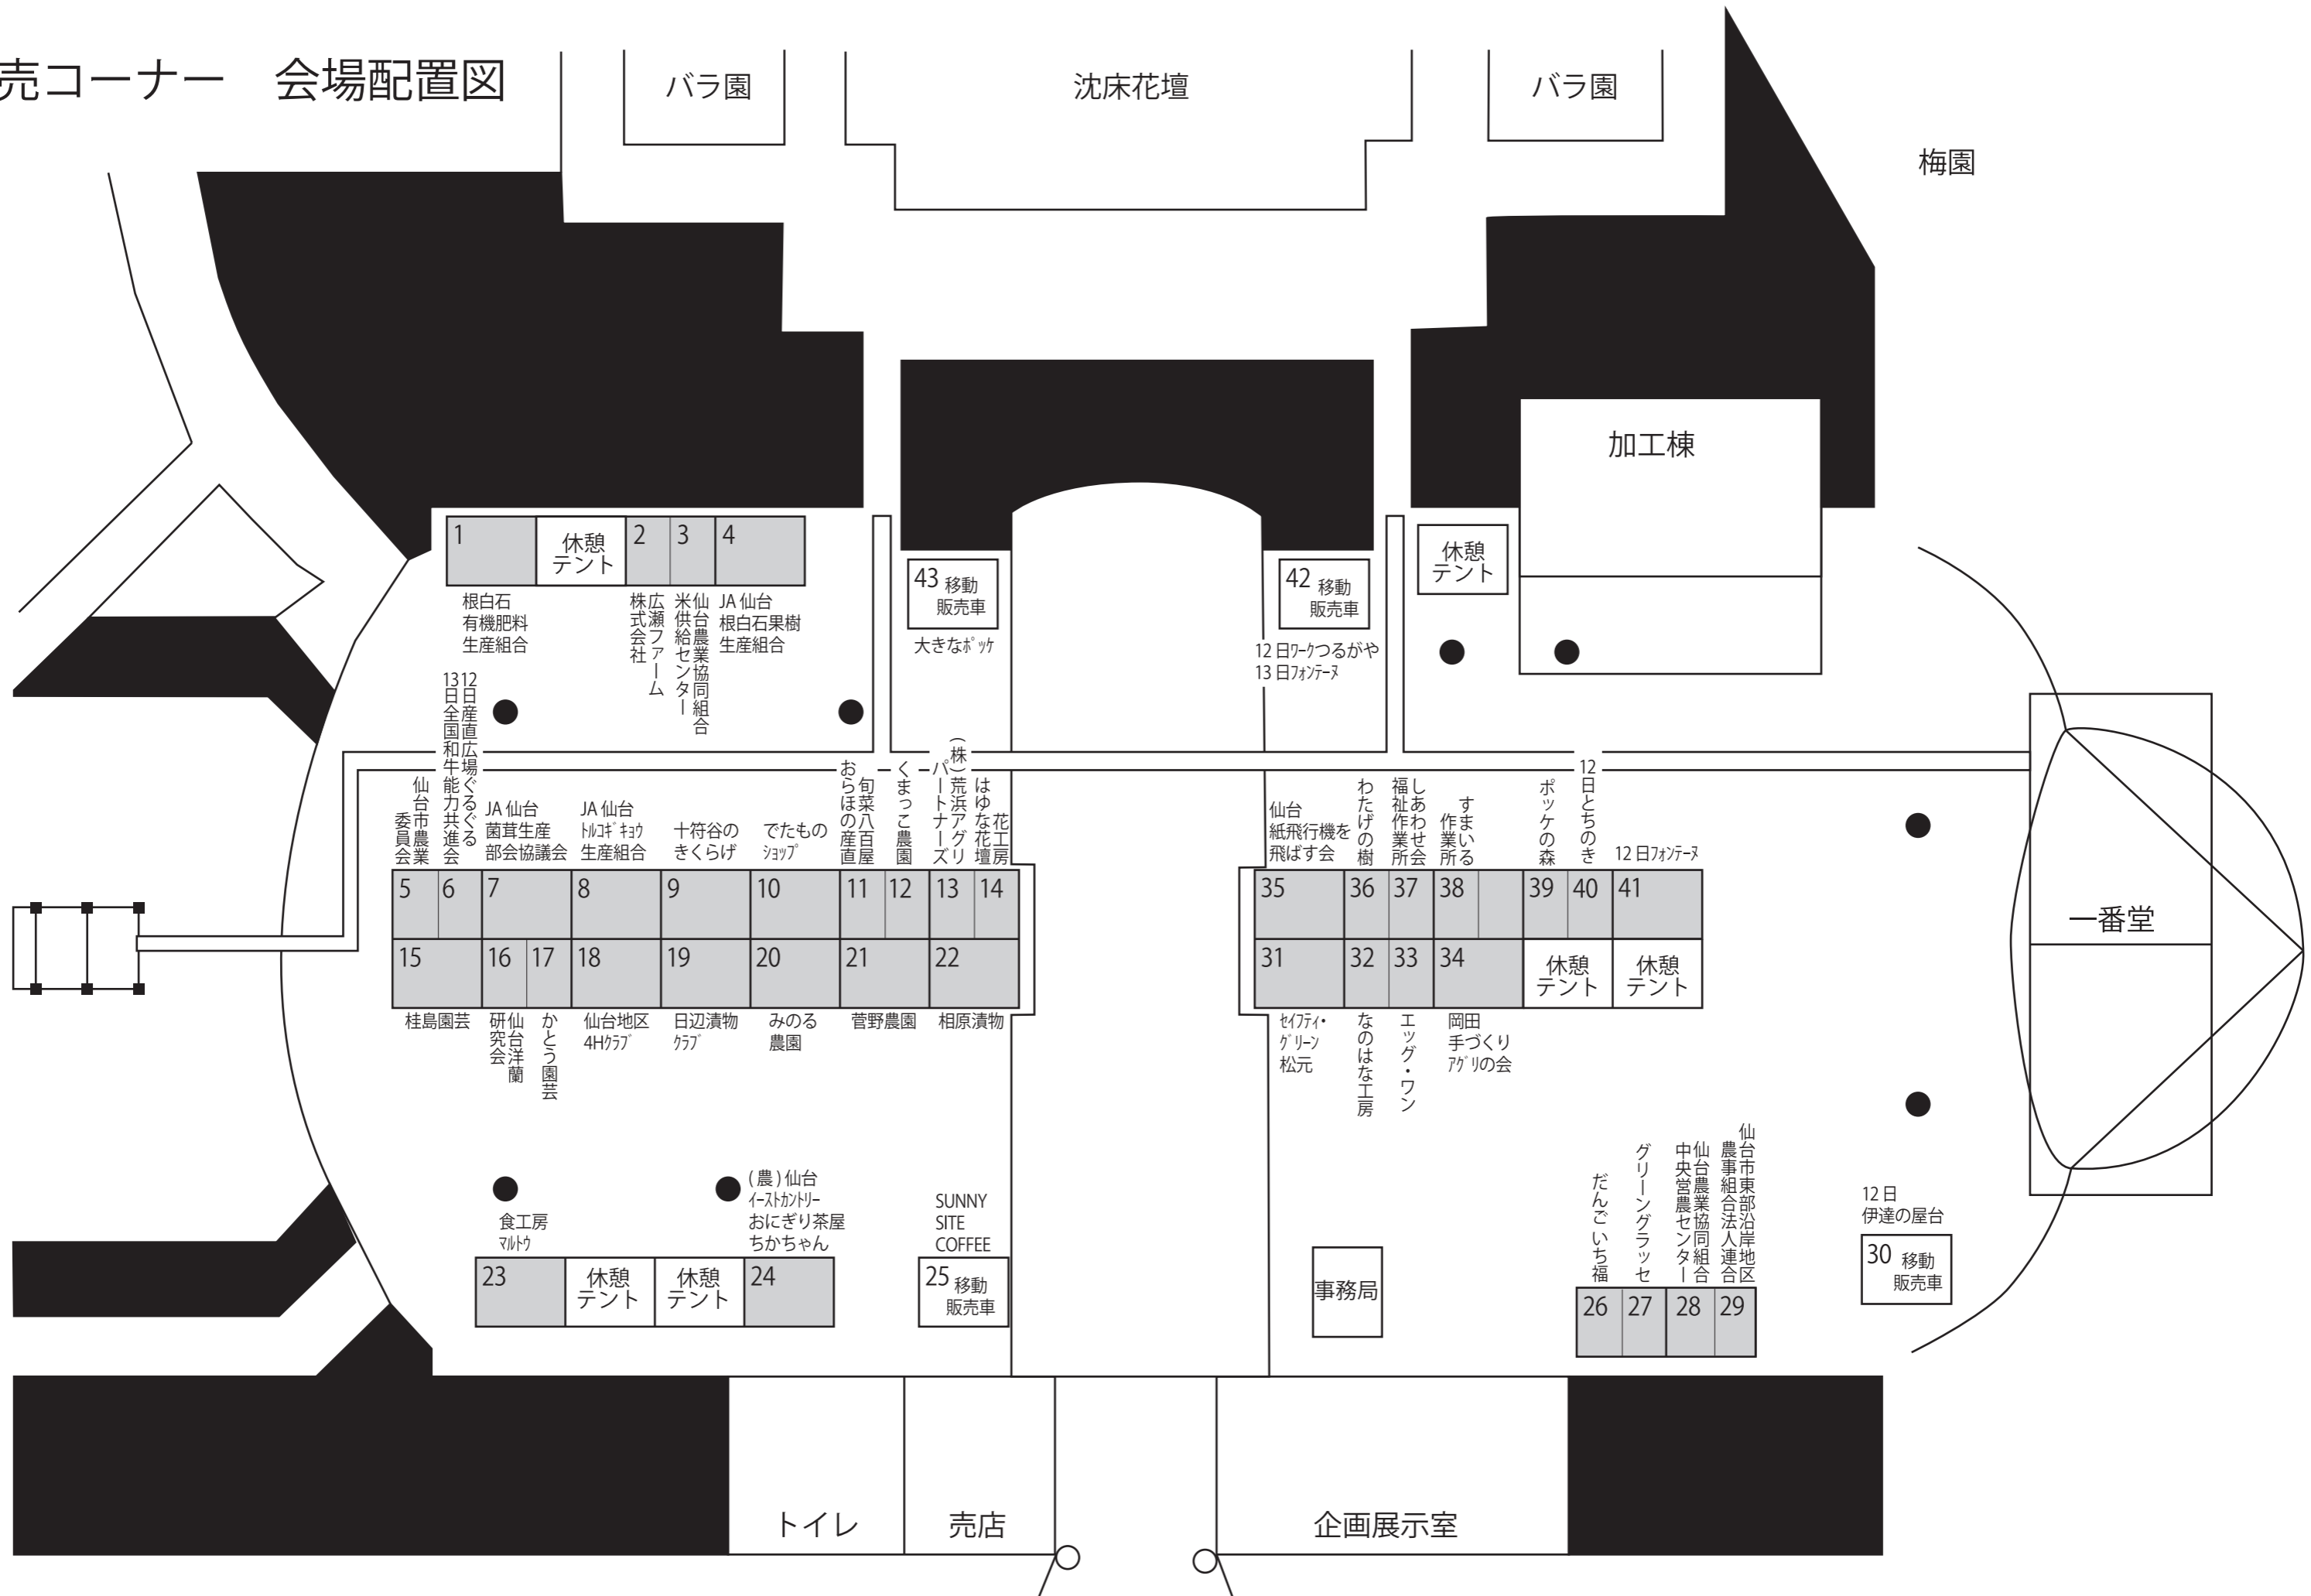

即売コーナー 会場配置図

バラ園

沈床花壇

バラ園

梅園

加工棟

1 休憩テント
2 休憩テント
3 休憩テント
4 休憩テント

根白石有機肥料生産組合

24 休憩テント

25 移動販売車

(農)仙台イーストカントリーおにぎり茶屋ちかちゃん

SUNNY SITE COFFEE

25 移動販売車

35 36 37 38 39 40 41
31 32 33 34 休憩テント 休憩テント

セブティグリーン松元

なのはな工房

一番堂

トイレ

売店

企画展示室