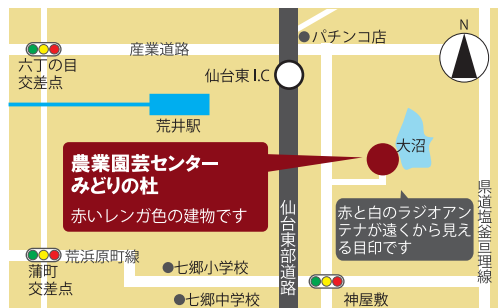

放水スライカ割り体験

1回目 抽選実施 11:30 ~ ▶ 体験実施 12:00 ~

2回目 抽選実施 13:30 ~ ▶ 体験実施 14:00 ~

定員：各回とも小学生限定15名

ぼう さい 防 菜 ウォークラリー

「防災」と「野菜」
がコラボ?!

抽選

ウォークラリーに参加してクイズに答えよう。正解すると抽選で
消防車の弁当箱や限定シール等、すてきな賞品が当たるよ!

実施時間：開場～15時 抽選：先着3,000名(はずれ無し)

婦人防火クラブによる

まとい 纏作り&消防キーホルダー作り教室

● 纏(まとい)作り 10時～13時
100セットなくなり次第終了

● キーホルダー作り 12時～14時
50セットなくなり次第終了

場所：管理研修棟1階 研修室1

消防車両展示 & 記念撮影コーナー

カッコいい特殊車両が勢ぞろい!

9時～15時

消防音楽隊の演奏

カラーガード隊の演技あり
11時～11時30分

仙台市ガス局ブース

缶バッジ作り体験 10時～15時
50セットなくなり次第終了
自分の絵が、ぬり絵が、写真が、缶バッジになる!
(写真を缶バッジにする場合は1版写真の真ん中
4cmの円を切り抜きます。写真をお持ちください)

共催：仙台市若林消防署 / 農業園芸センター みどりの杜

協力：公益社団法人仙台市防災安全協会若林地区 / 仙台市若林地区婦人防火クラブ連絡協議会

お問い合わせ

<催しについて>
仙台市若林消防署予防課 022-282-0119
<会場について>
日比谷アメニス・日比谷花壇共同事業体 022-288-0811

会場へのアクセス方法

【公共交通機関をご利用の場合】
仙台市営地下鉄東西線荒井駅下車
市営バス02番のりば「旧荒浜小学校行き」に乗り「農業園芸センター前」下車
※荒井駅から徒歩の場合
約2.1km(30分)

【車をご利用の場合】
仙台東ICから約7分
無料駐車場有(160台)