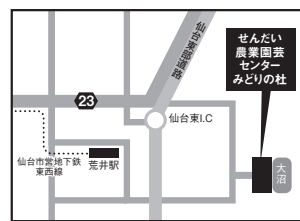

■個人情報

- ・応募者様の氏名、住所等の個人情報については、募集に関する連絡およびせんだい農業園芸センターのイベント等のご案内以外には使用致しません。

せんだい農業園芸センター みどりの杜

〒984-0032 宮城県仙台市若林区荒井字切新田13-1
【開園時間】9:00～17:00（冬期間11～2月は16:00閉園）【休園日】毎週月曜日（祝祭日の場合翌平日休）、年末年始【入園料】無料

主催

日比谷アメニス・日比谷花壇共同事業体 TEL. 022-288-0811 ※休園日除く9:00～17:00
FAX. 022-288-1772 E-mail. info@sendai-nogyo-engei-center.jp（担当者/佐藤 渉）

公共交通機関

市営地下鉄東西線荒井駅、市営バス2番のりば「震災遺構仙台市立荒井小学校前行き」に乗り「農業園芸センター前」下車（所要時間約10分）
※バスは1時間に1本の間隔

車をご利用の場合

仙台東ICから約7分
無料駐車場有（160台）

みどりの杜 公式アプリ配信中!

イベントの開催案内やお得な限定クーポンが届きます。

App Store/Google Play対応(無料)

■催しの詳細はホームページをご覧ください。